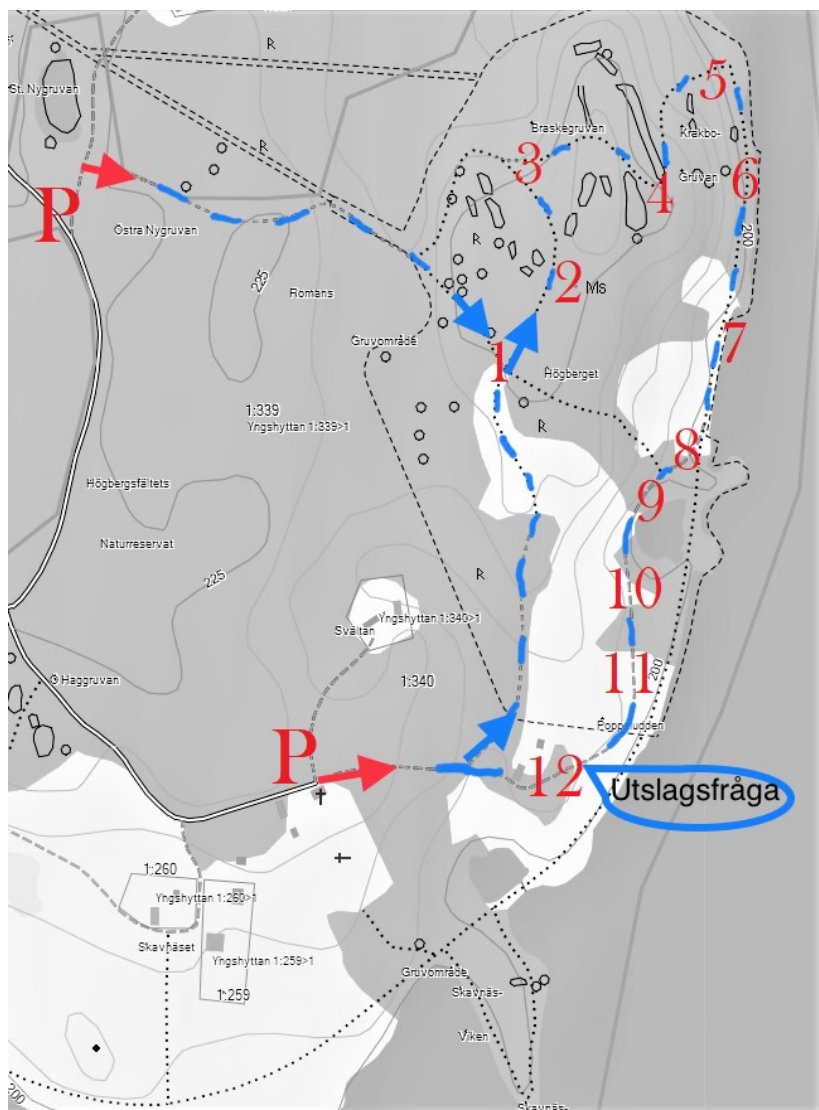

Tipspro- menad

PÅ HÖGBERGSFÄLTET

[HTTPS://FORENINGSSLUSSEN.SE/
VIIPERSBERGSBYGDEN](https://foreningsslussen.se/vipersbergsbygden)

VADBEHÖVER DU

Smartphone

Swish

QR-kodläsare

SMS